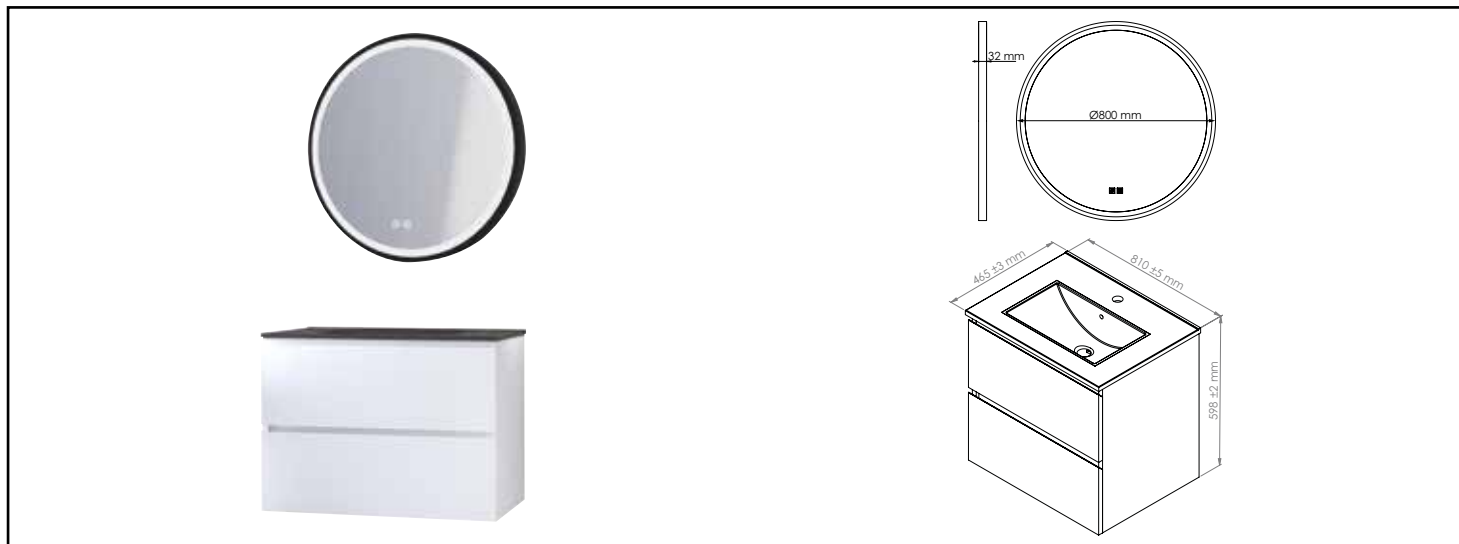

Référence : **402117543**

MEUBLE SUSPENDU OSLO - LARG 80 CM - BLANC MAT - 2 TIROIRS - PN - MIROIR ALEXANDRIE

CARACTÉRISTIQUES

Veiller à l'encombrement nécessaire au montage et à la pose du meuble.

COMPATIBILITÉ